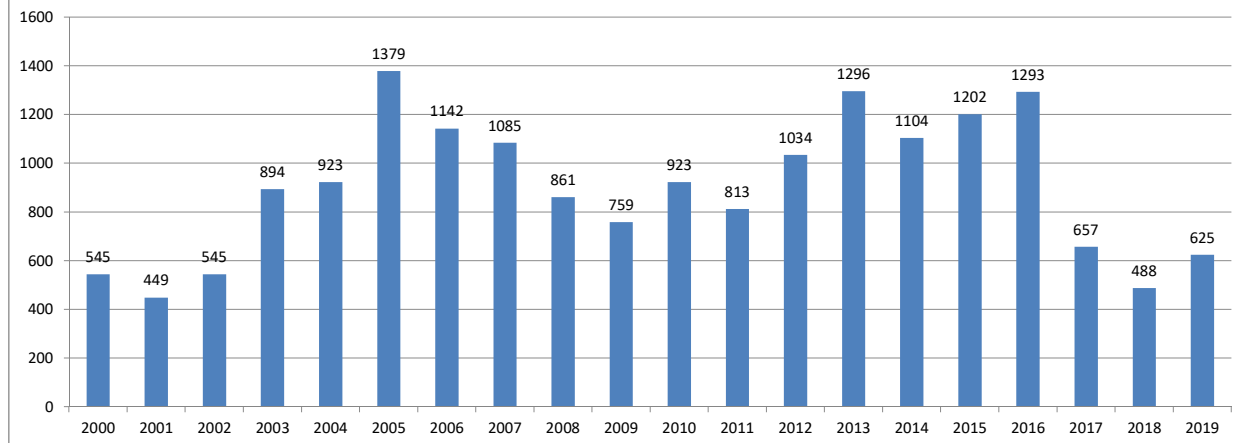

**EVOLUCIÓN PUNTOS RANKING RFEA
SUB 18 FEMENINO**