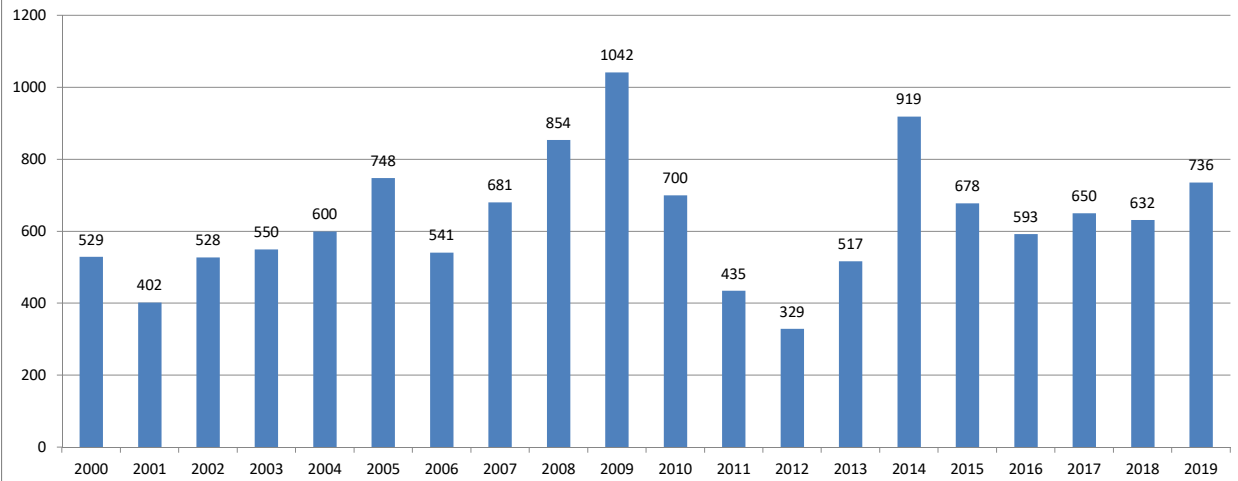

## ABSOLUTO FEMENINO

1995	2000	2001	2002	2003	2004	2005	2006	2007	2008	2009	2010	2011	2012	2013	2014	2015	2016	2017	2018	2019
3600	3582	2230	2129	2368	2464	2937	2625	2685	2884	2479	3076	2789	2939	3427	3496	4219	4418	4435	4255	4099

## SUB 20 MASCULINO

1995	2000	2001	2002	2003	2004	2005	2006	2007	2008	2009	2010	2011	2012	2013	2014	2015	2016	2017	2018	2019
725	597	640	637	481	516	711	507	655	716	614	881	941	745	656	576	796	856	756	838	739

## SUB 20 FEMENINO

1995	2000	2001	2002	2003	2004	2005	2006	2007	2008	2009	2010	2011	2012	2013	2014	2015	2016	2017	2018	2019
565	602	669	551	858	801	1256	1208	1094	1164	883	895	639	847	1013	979	1212	1263	1110	1101	649

## SUB 18 MASCULINO

2000	2001	2002	2003	2004	2005	2006	2007	2008	2009	2010	2011	2012	2013	2014	2015	2016	2017	2018	2019
529	402	528	550	600	748	541	681	854	1042	700	435	329	517	919	678	593	650	632	736

**EVOLUCIÓN PUNTOS RANKING RFEA  
SUB 18 MASCULINO**