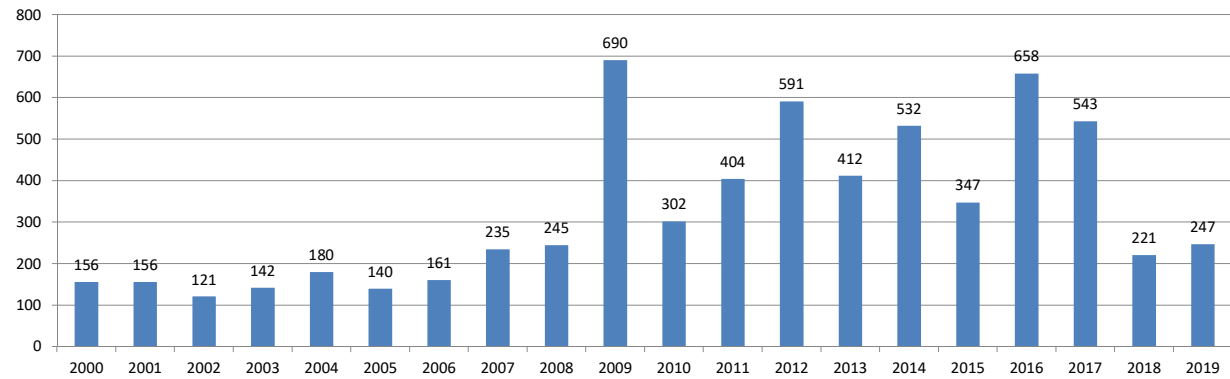

SUB 16 MASCULINO

2000	2001	2002	2003	2004	2005	2006	2007	2008	2009	2010	2011	2012	2013	2014	2015	2016	2017	2018	2019
156	156	121	142	180	140	161	235	245	690	302	404	591	412	532	347	658	543	221	247

EVOLUCIÓN PUNTOS RANKING RFEA
SUB 16 MASCULINO